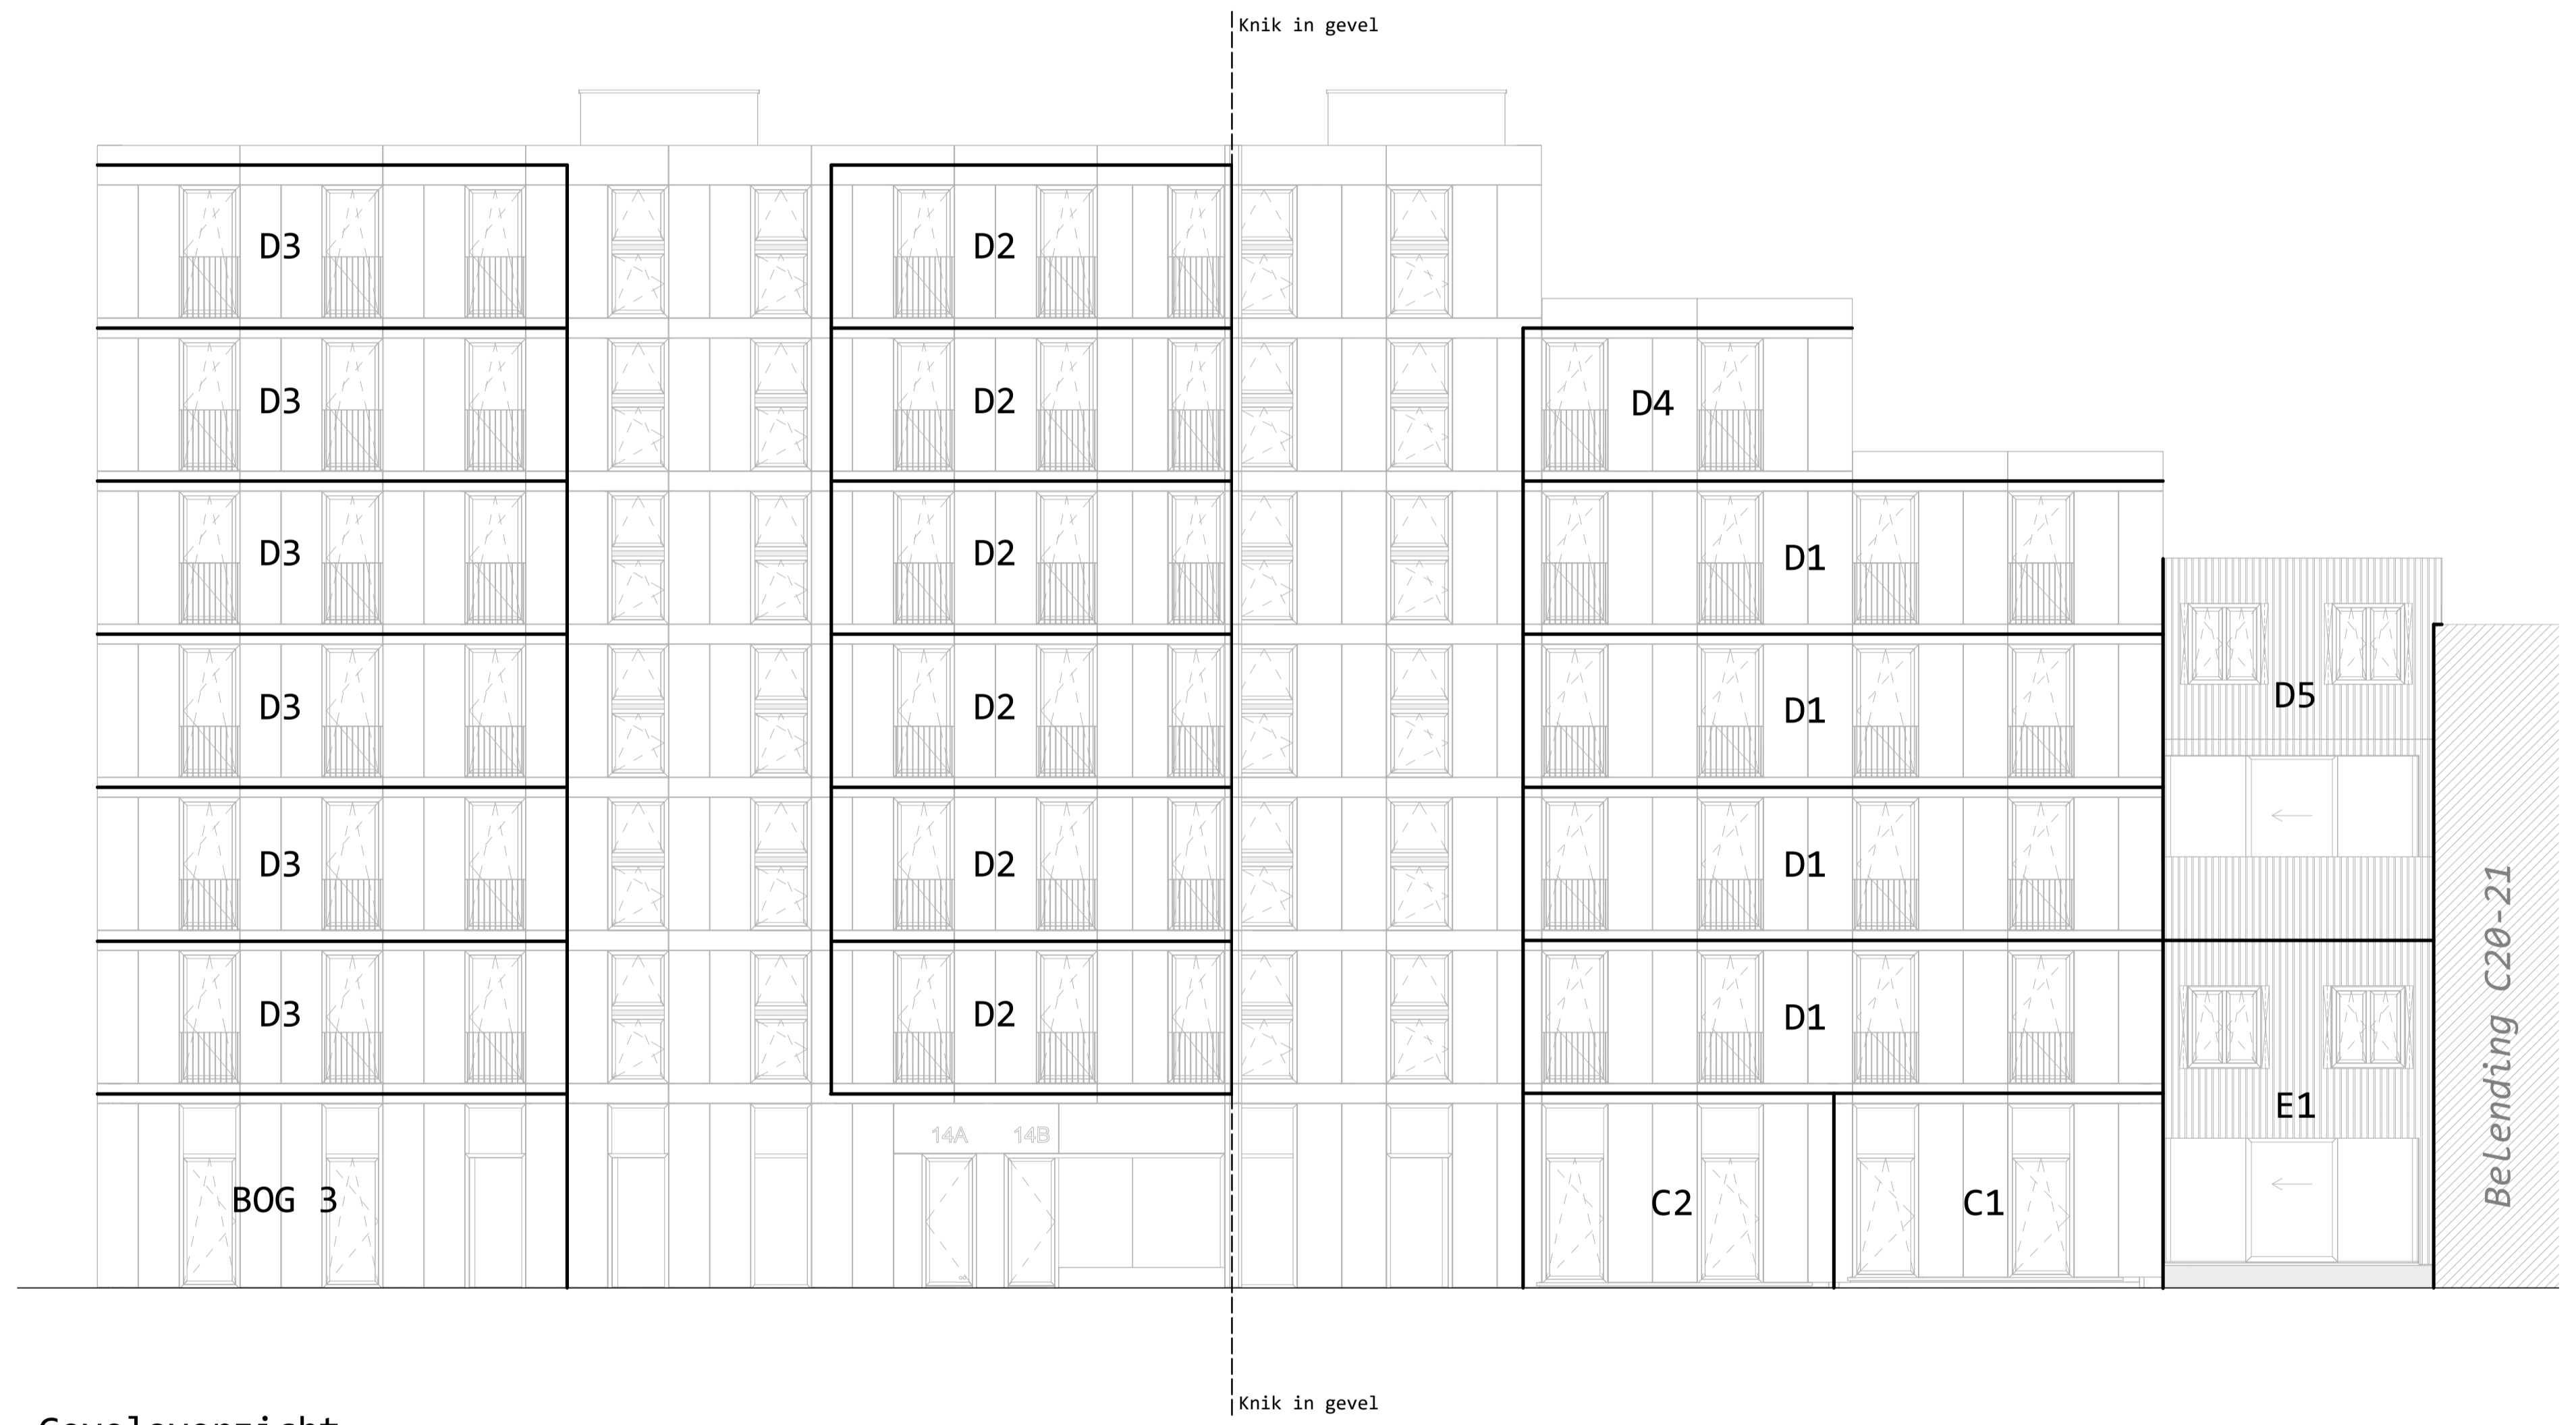

Geveloverzicht
Noordgevel

Geveloverzicht
Zuidgevel

Tolhuis
kade

Buiksloterham, C14
Noord & zuidgevel

gewijzigd
datum 16.07.2021
schaal 1:100

C14.VK.200

Geveloverzicht
Westgevel

Geveloverzicht
Oostgevel

Doorsnede