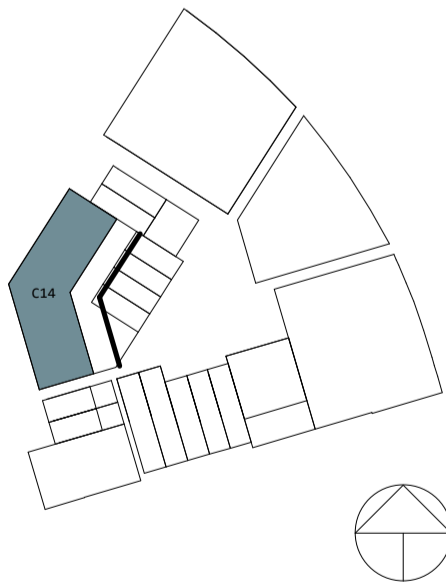

Geveloverzicht
Noordgevel

Geveloverzicht
Zuidgevel

Tolhuis
kade

Buiksloterham, C14
Noord & zuidgevel

gewijzigd
datum 16.07.2021
schaal 1:100

C14.VK.200

Geveloverzicht
Westgevel

Geveloverzicht
Oostgevel

Doorsnede