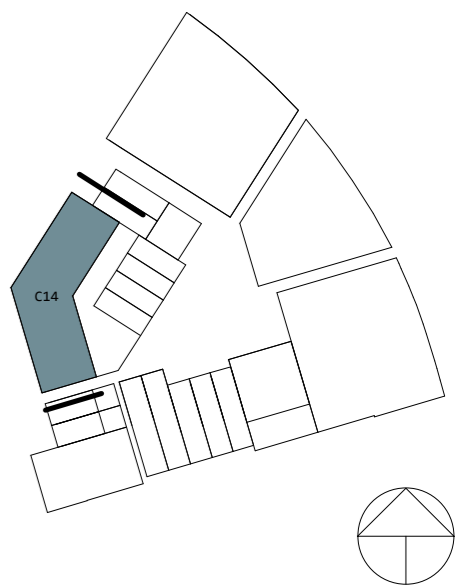

Geveloverzicht
Noordgevel

Geveloverzicht
Zuidgevel

Tolhuis
kade

Buiksloterham, C14
Noord & zuidgevel

gewijzigd
datum 16.07.2021
schaal 1:100

C14.VK.200

Geveloverzicht
Westgevel

Geveloverzicht
Oostgevel

Doorsnede