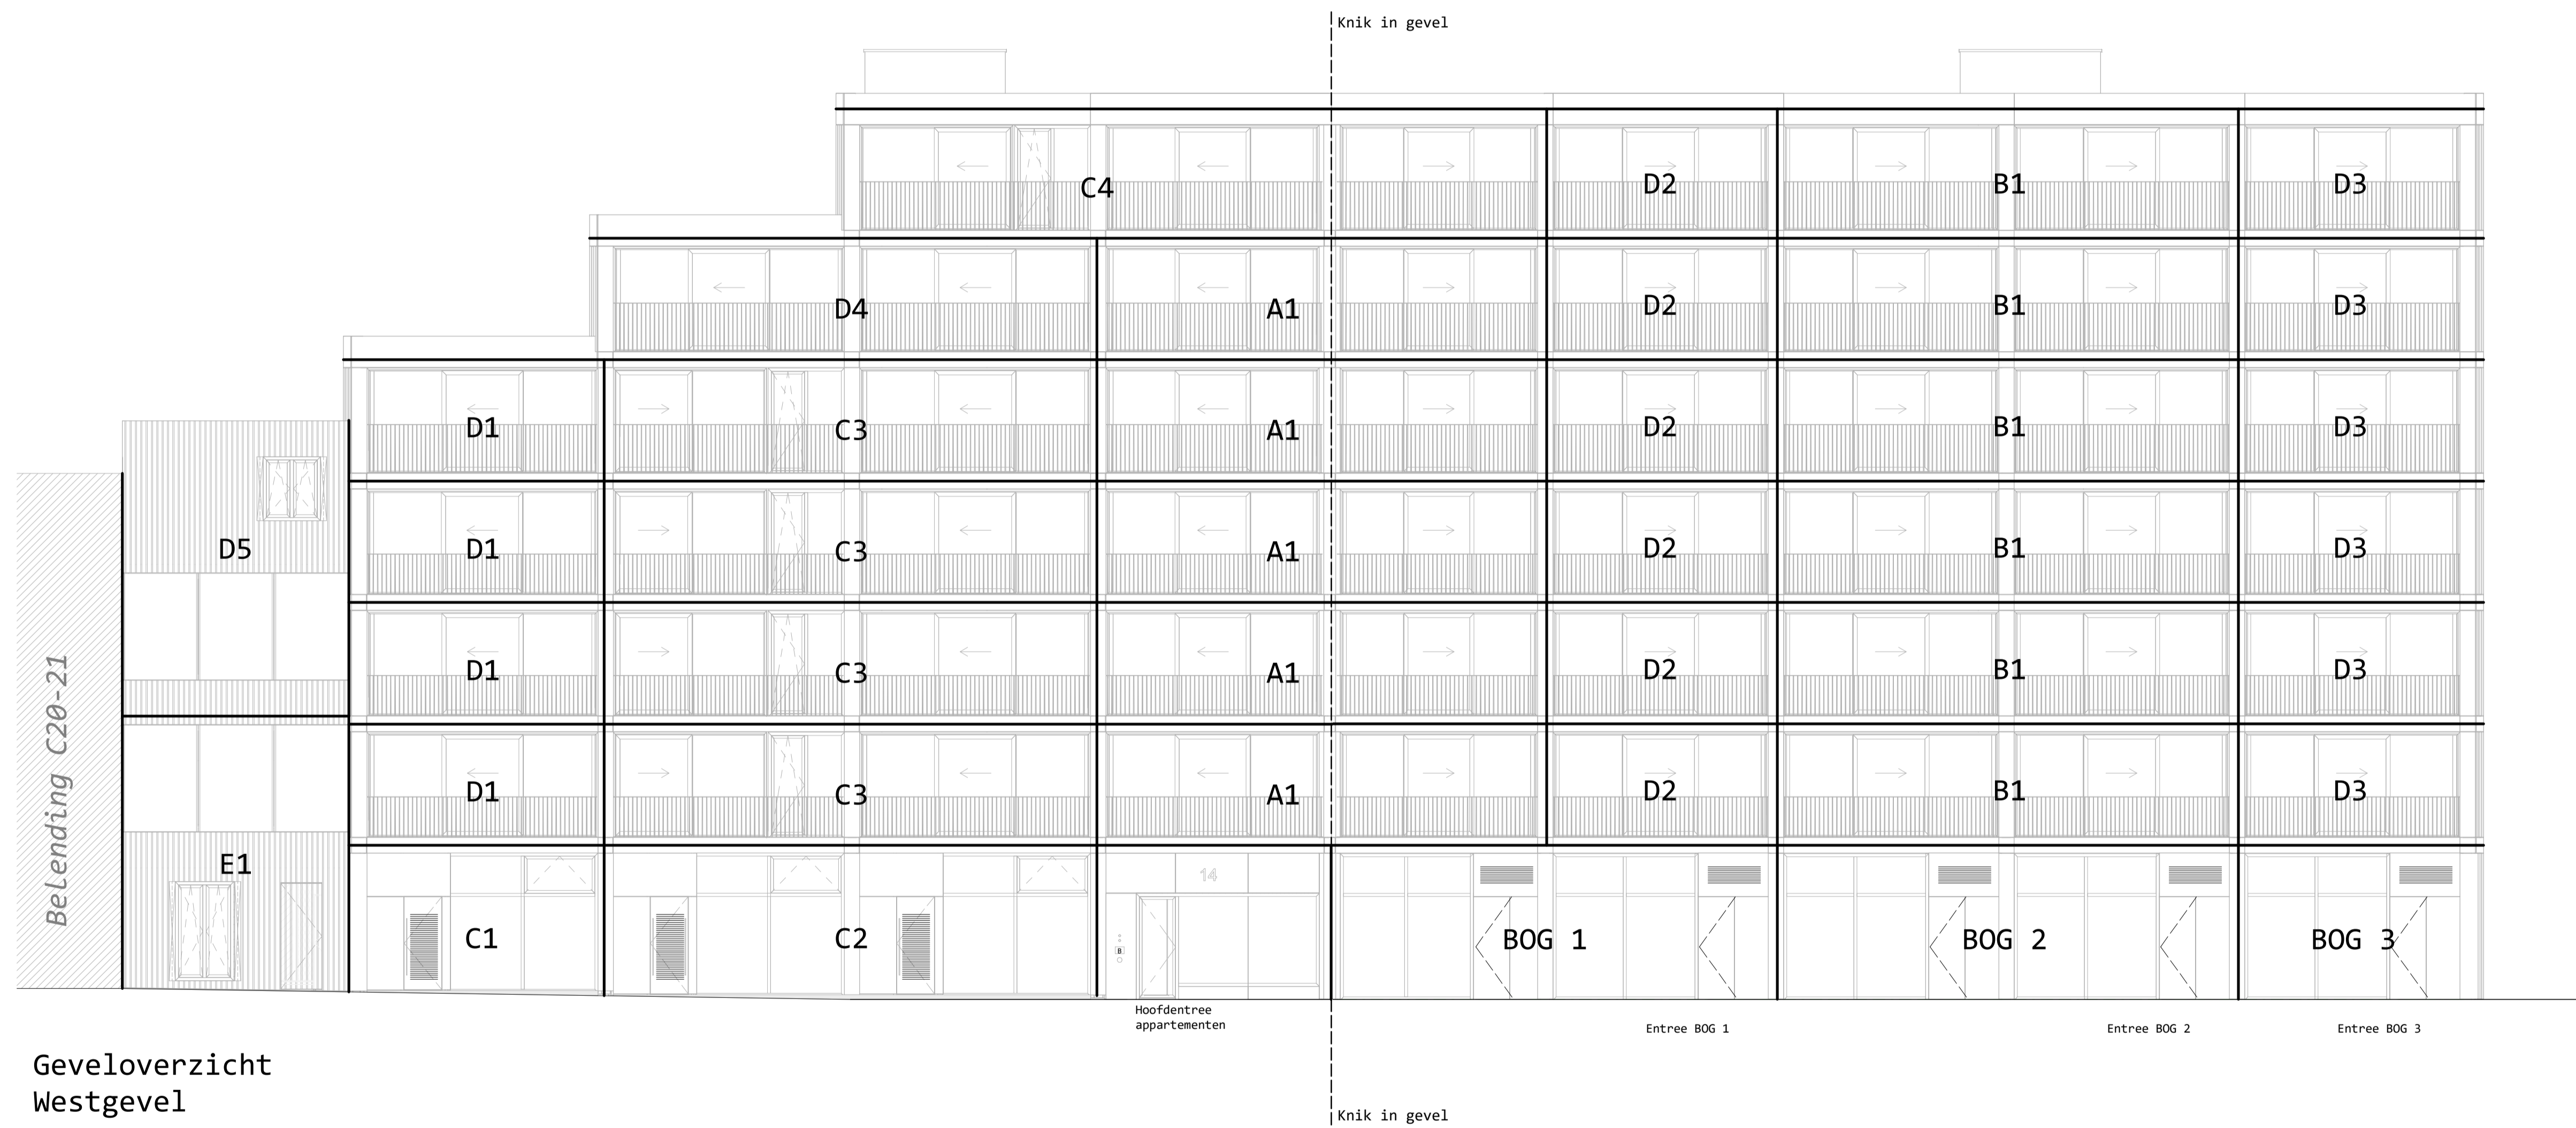

Geveloverzicht
Noordgevel

Geveloverzicht
Zuidgevel

Tolhuis
kade

Buiksloterham, C14
Noord & zuidgevel

gewijzigd
datum 16.07.2021
schaal 1:100

C14.VK.200

Geveloverzicht
Westgevel

Geveloverzicht
Oostgevel

Doorsnede