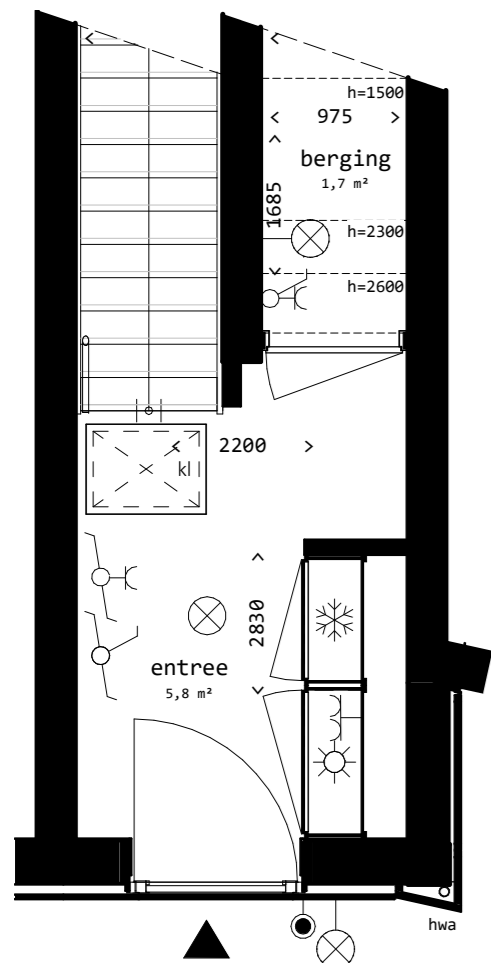

woningtype : D5

Begane grond