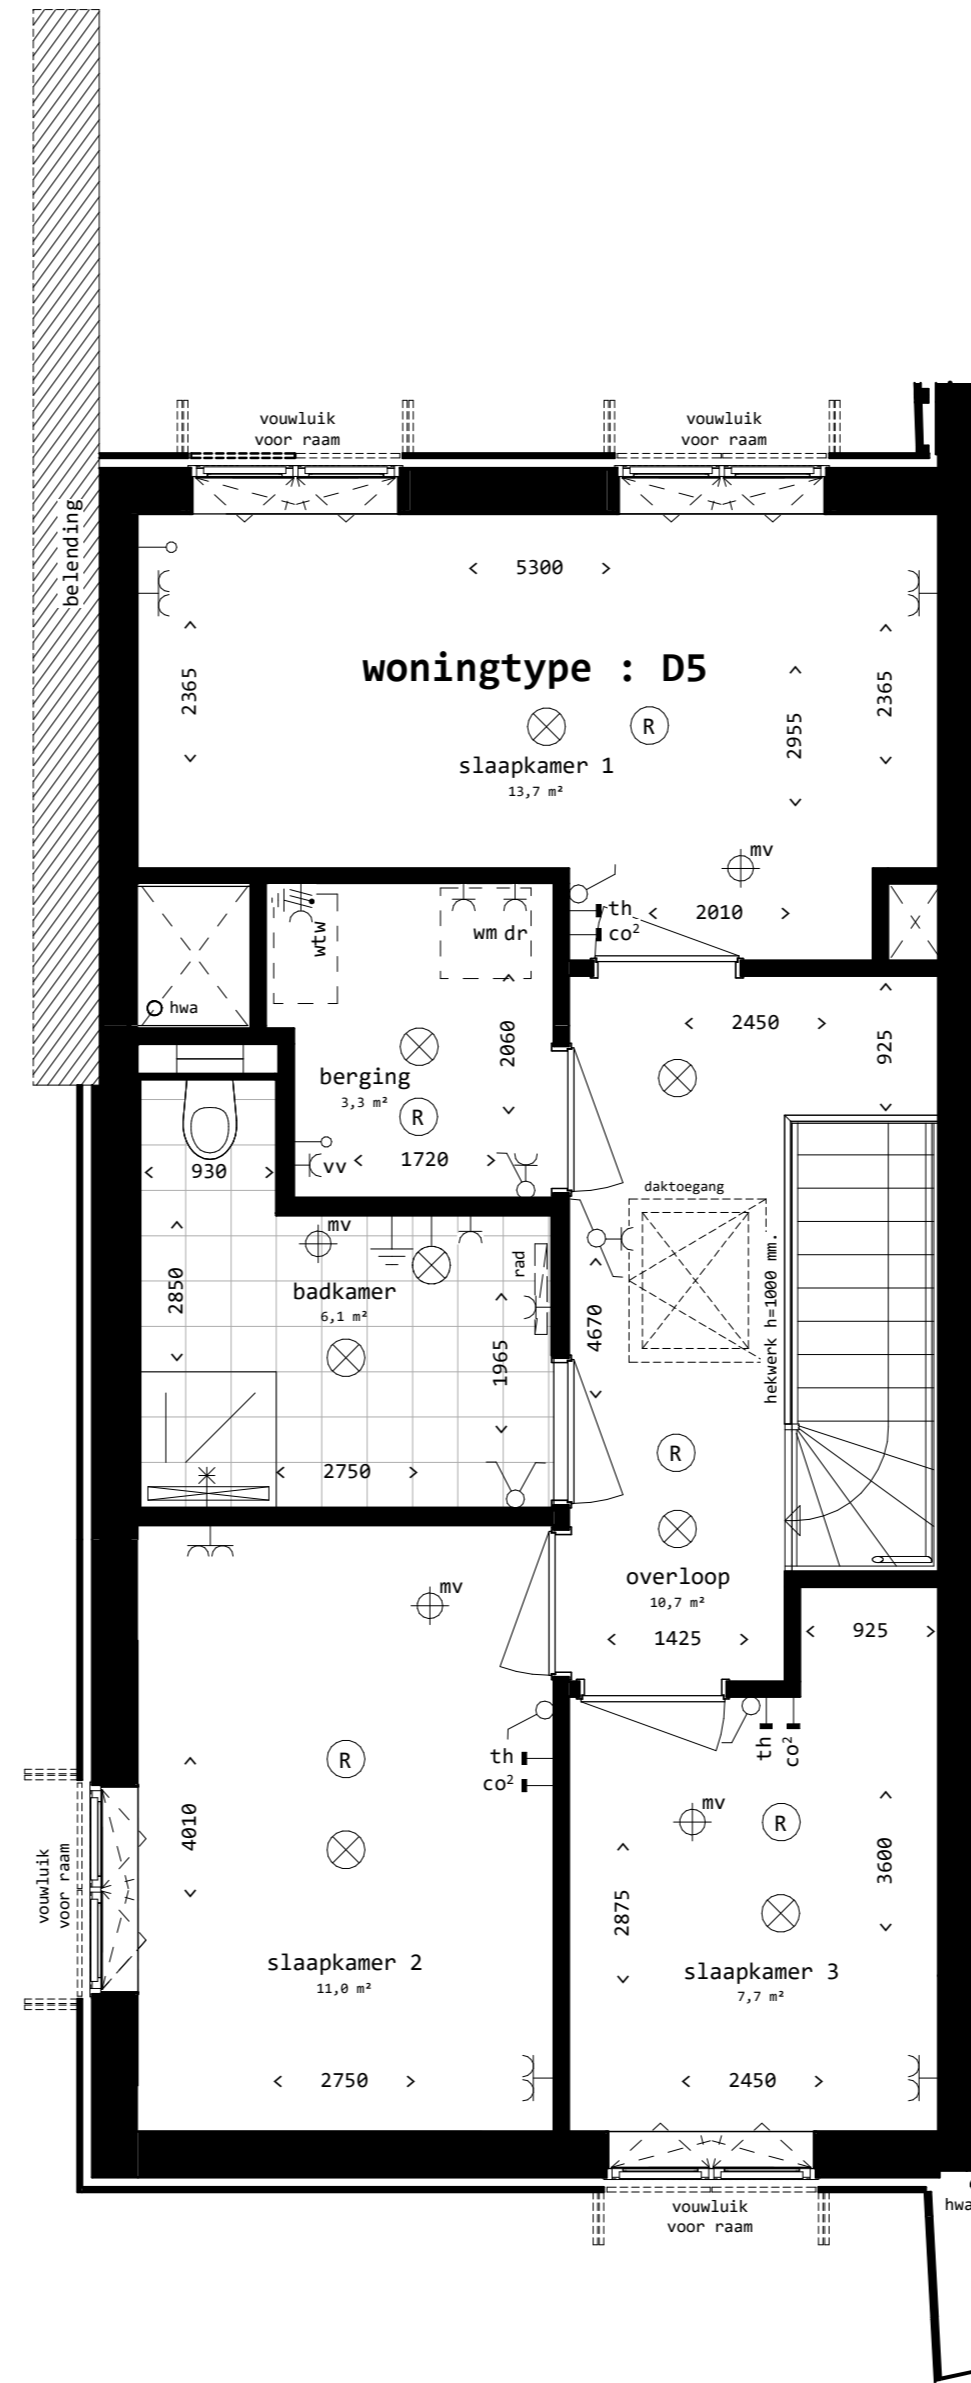

Derde verdieping

Renvooi

installaties

- enkele wandcontactdoos
- dubbele wandcontactdoos (horizontaal)
- 2 fase perilex wandcontactdoos (t.b.v. koken)
- plafond lichtpunt (centraaldoos, zonder armatuur)
- wandlichtpunt (centraaldoos, zonder armatuur)
- enkelpolige lichtschakelaar
- wissel (hotel) schakelaar
- mv/co² diening mechanisch ventilatie systeem
- schakelaar gecombineerd met een wandcontactdoos
- serie (dubbele) lichtschakelaar
- ruimtethermostaat
- CO² sensor
- loze leiding (anbedraad)
- aardpunt badkamer
- rookmelder
- ventilatieornament
- beldrucker
- videfoon
- douche aansluiting
- gestippeld getekend, opstelplaats reservering techniek
- WM wasmachine
- rad elektrische handdoekradiator
- verlaagd plafond (2400mm. + vloerpeil)

woning entree

meterkast; warm

meterkast; koud

0 0.5 1 1.5 2 2.5 meter

Tolhuis kade

bouwnummer verdieping
36 - 0,1,2,3

Buiksloterham, C14
Plattegrond D5

gewijzigd

datum 16.07.2021

schaal 1:50

C14.VK.D5