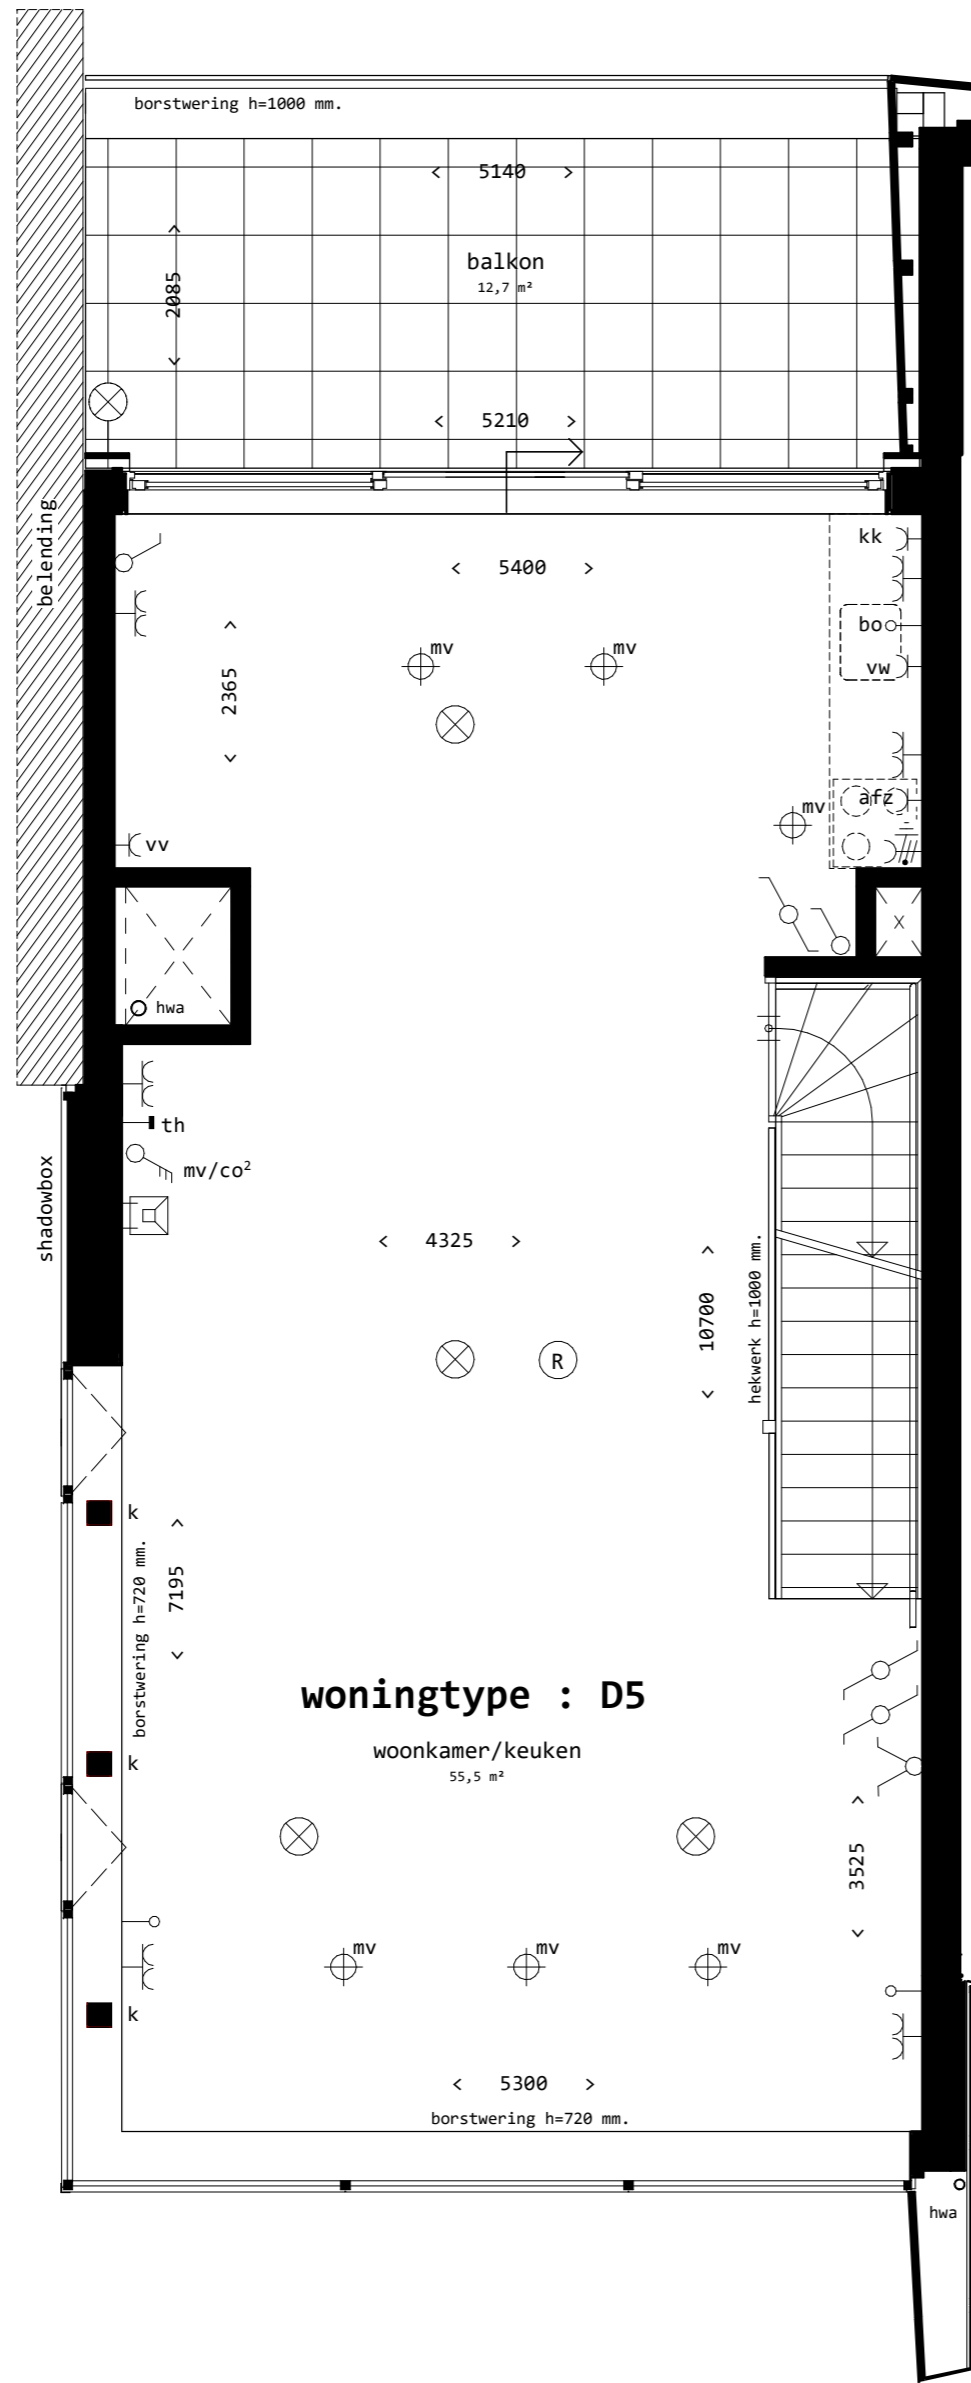

Tweede verdieping